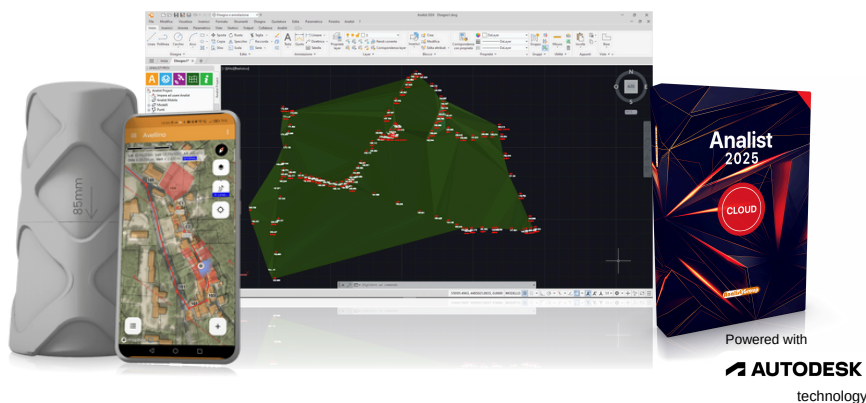

- 0825 680173
- www.analistgroup.com
- info@analistgroup.com